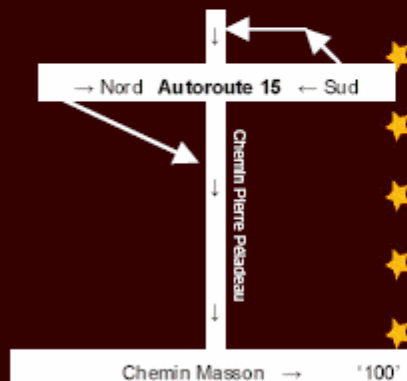

# Music All

**Resto Bar / Spectacle**

Point de  
rencontre pour  
*la Relève*

**15 nord, sortie 69**

Ch. Pierre Péladeau—à l'arrêt à droite

Tout droit pendant 14 kilomètres

Chemin Masson—à gauche

Le Resto Bar est situé à droite

**15 sud, sortie 69**

Gauche au premier arrêt

Gauche au 2<sup>ème</sup> arrêt

Ch. Pierre Péladeau

Tout droit pendant 14 kilomètres

Chemin Masson à gauche

Le Resto Bar est situé à droite